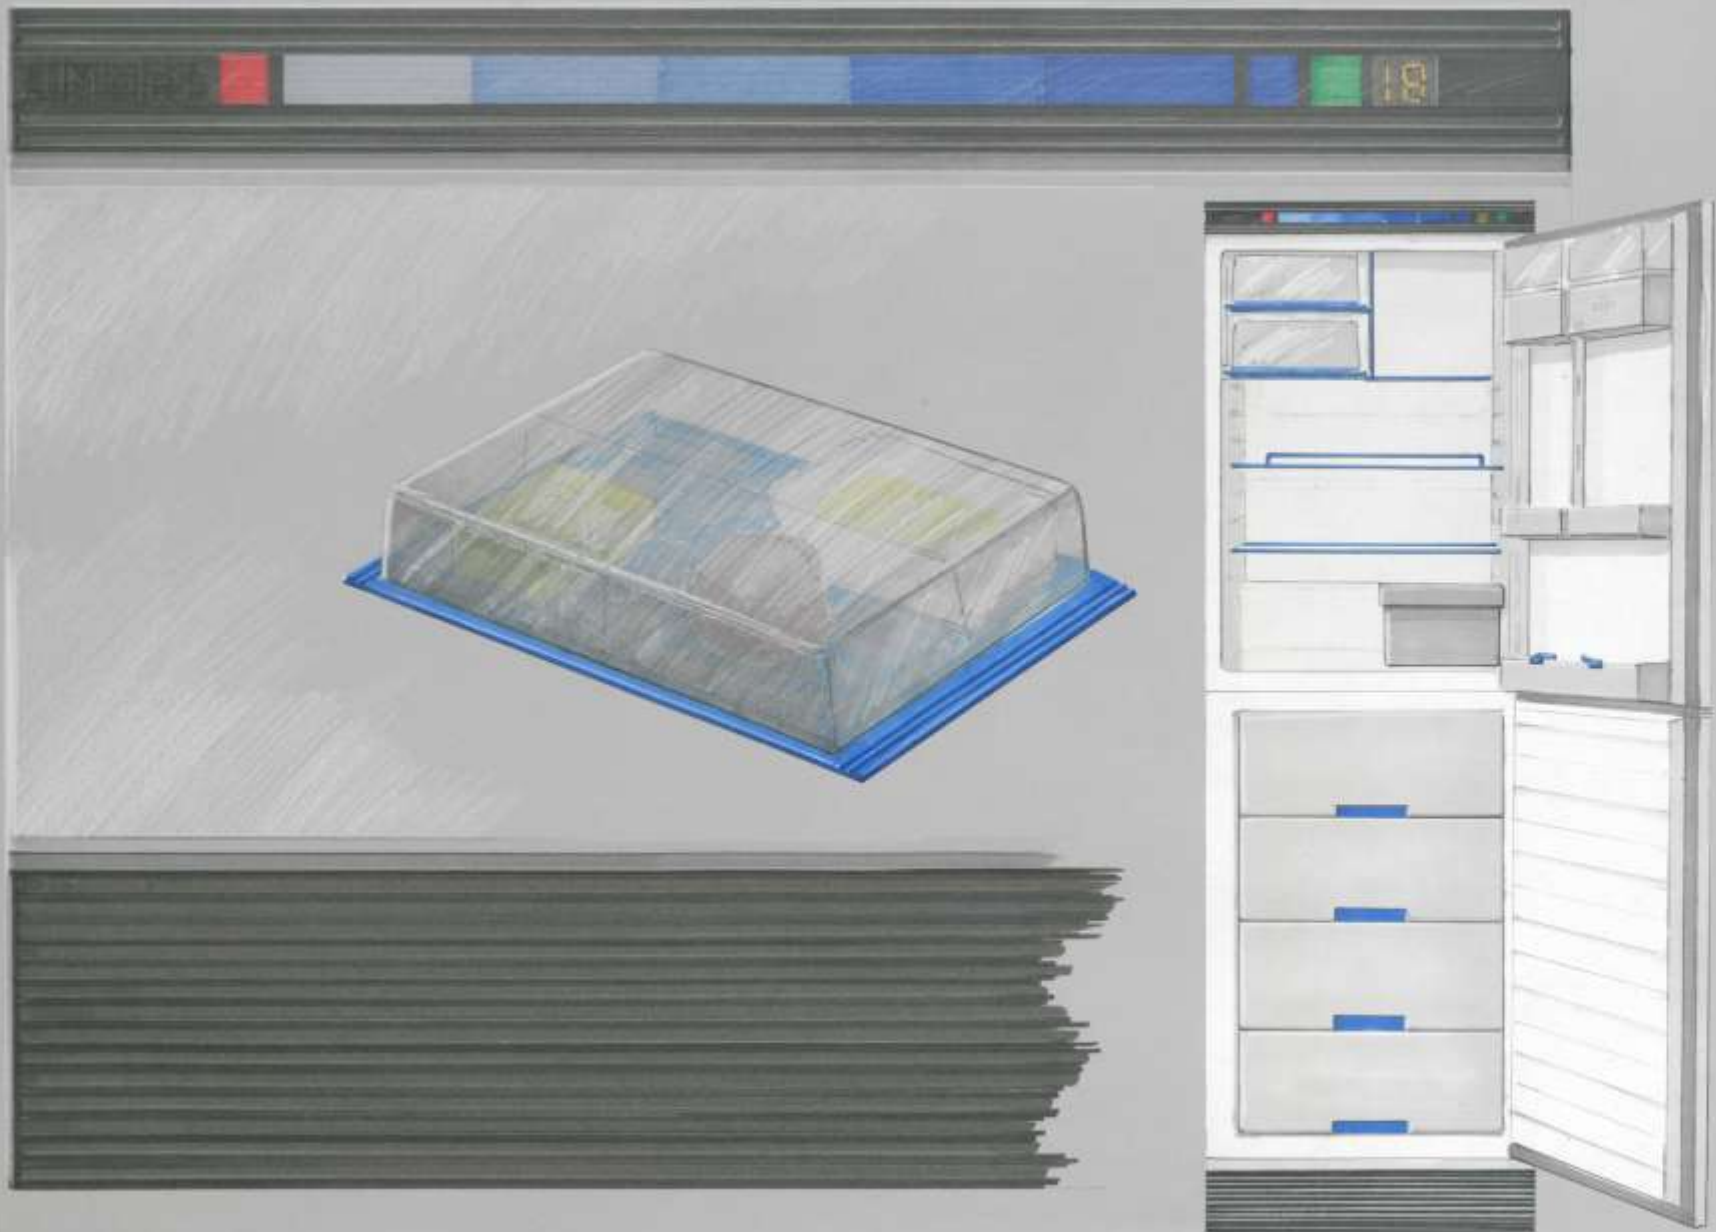

# Mitä muotoilu on?

Risto Väättäen: Valmet OptiConcept M -kartonginvalmistuslinja

RÄKENNELUONNOS

Pekka Wikström: Vasemmalla piirustus Olli-sähköpaimenesta. Oikealla silitysrauta ja sen pakkaus Oy Slev Ab:lle. (1960-70-luku).